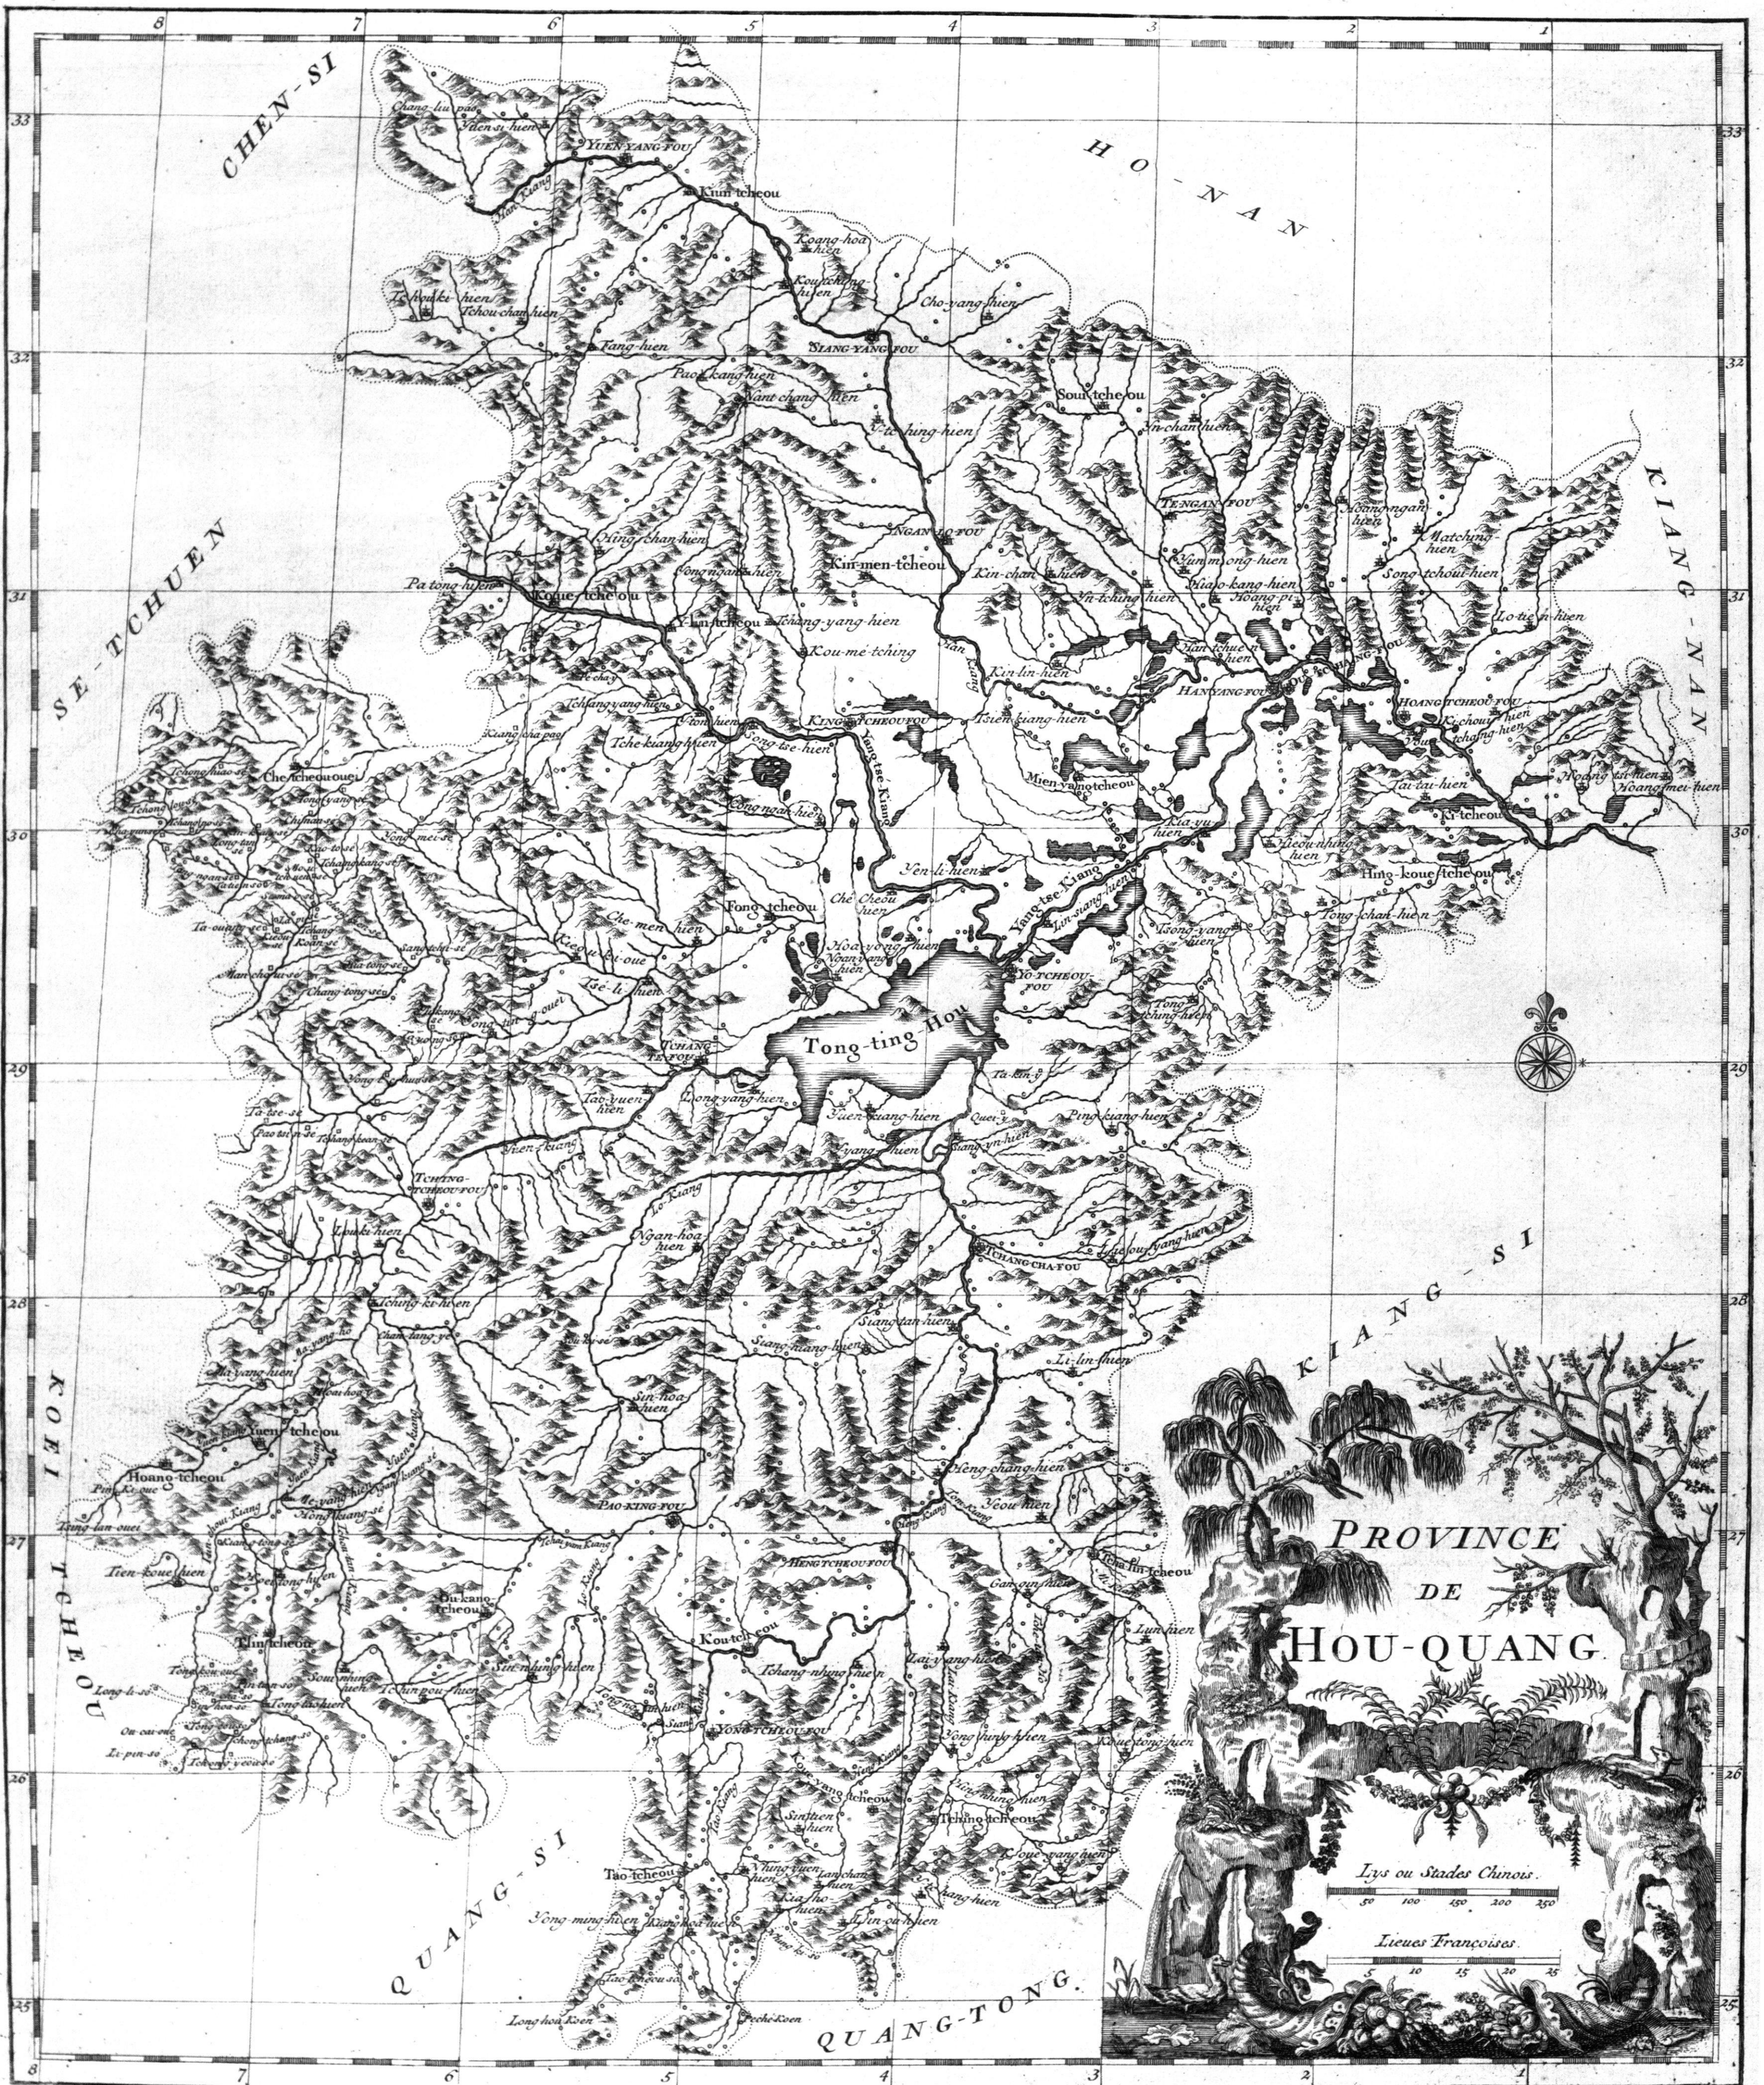

CHEN-SI

HO-NAN

KIANG-NAN

SE-TCHUEN

Tong-ting Hou

KIANG-SI

KOEI-TCHEOU

PROVINCE DE HOU-QUANG

QUANG-SI

QUANG-TONG

Lys ou Sardes Chinois

Lieses Françoises