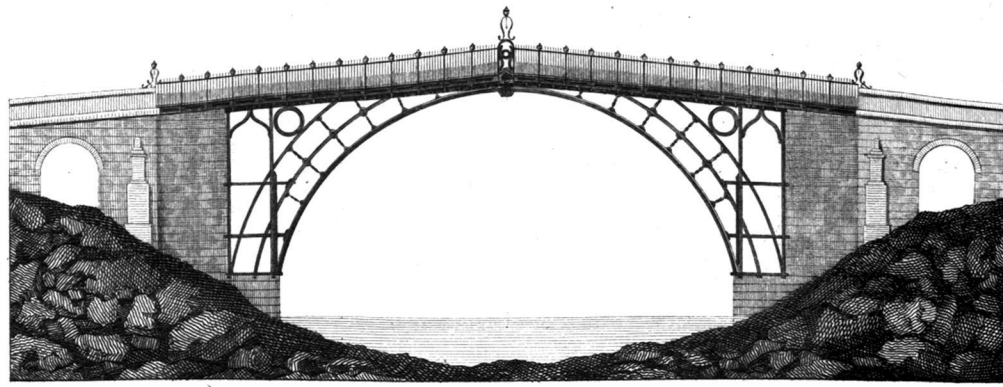

EISERNE BRÜCKEN.

Fig. 1. Die Brücke bei Coalbrookdale über die Severn.

Fig. 1/2 Die Brücke bei Buildwas über die Severn

Fig. 2. Der Bogen der Brücke bei Stains über die Themse

Fig. 3. Ein Theil der Louvrebrücke über die Seine in Paris.

Fig. 4. Die Brücke von Austerlitz, jetzt Pont du jardin royal über die Seine in Paris.

Maassstab von 0 5 10 20 30 40 50 100 150 200 250 300 350 400 450 500 Pariser Fufs

Vergrößerter Pariser Maass & der natürlichen Grösse.