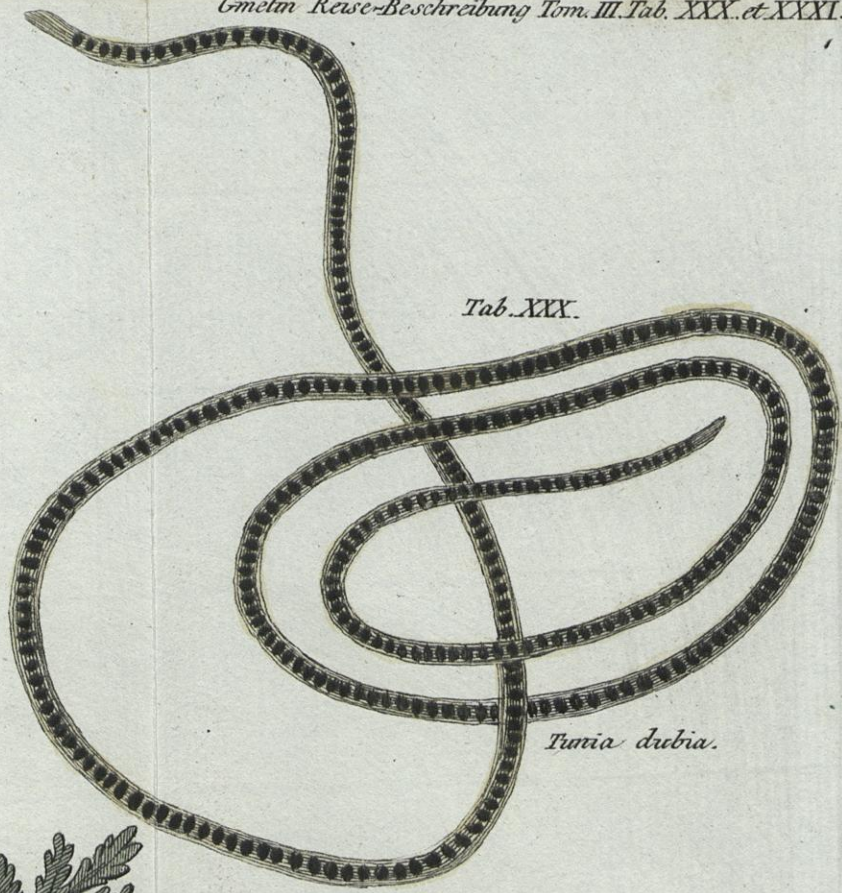

Werk

Titel: Reise durch das nordliche Persien, in den Jahren 1770. 1771. bis im April 1772.

Autor: Gmelin, Samuel Gottlieb

Verlag: Kaysersl. Akad. der Wiss.

Ort: St. Petersburg

Jahr: 1774

Kollektion: vd18.digital; Zoologica

Parus Luteus.

Parus Caspicus.

Parus Variegatus.

Gmelin Reise-Beschreibung Tom. III. Tab. XXI.

*Citrus spinosus*

Gmelin Reise-Beschreibung Tom. III. Tab. XXIII.

Ein Derwisch aus der Ordnung der Haideri

Eben derselbe von hinten

Ein Derwisch aus der Ordnung der Sidschie tali

Eben derselbe von hinten

Ein Derwisch aus der Ordnung der Mawlowi

Eben derselbe von hinten

Gmelin Reise-Beschreibung Tam. III. Tab. XXVI.

Gmelin Reise-Beschreibung Tom.III.Tab.XXVII.

Anas Kekuschka, femina.

Tab. XXXI.

N^o 1.

Syringa capitata

N^o 2.

Silene oppositifolia

N^o 1.

Vicia clymenum